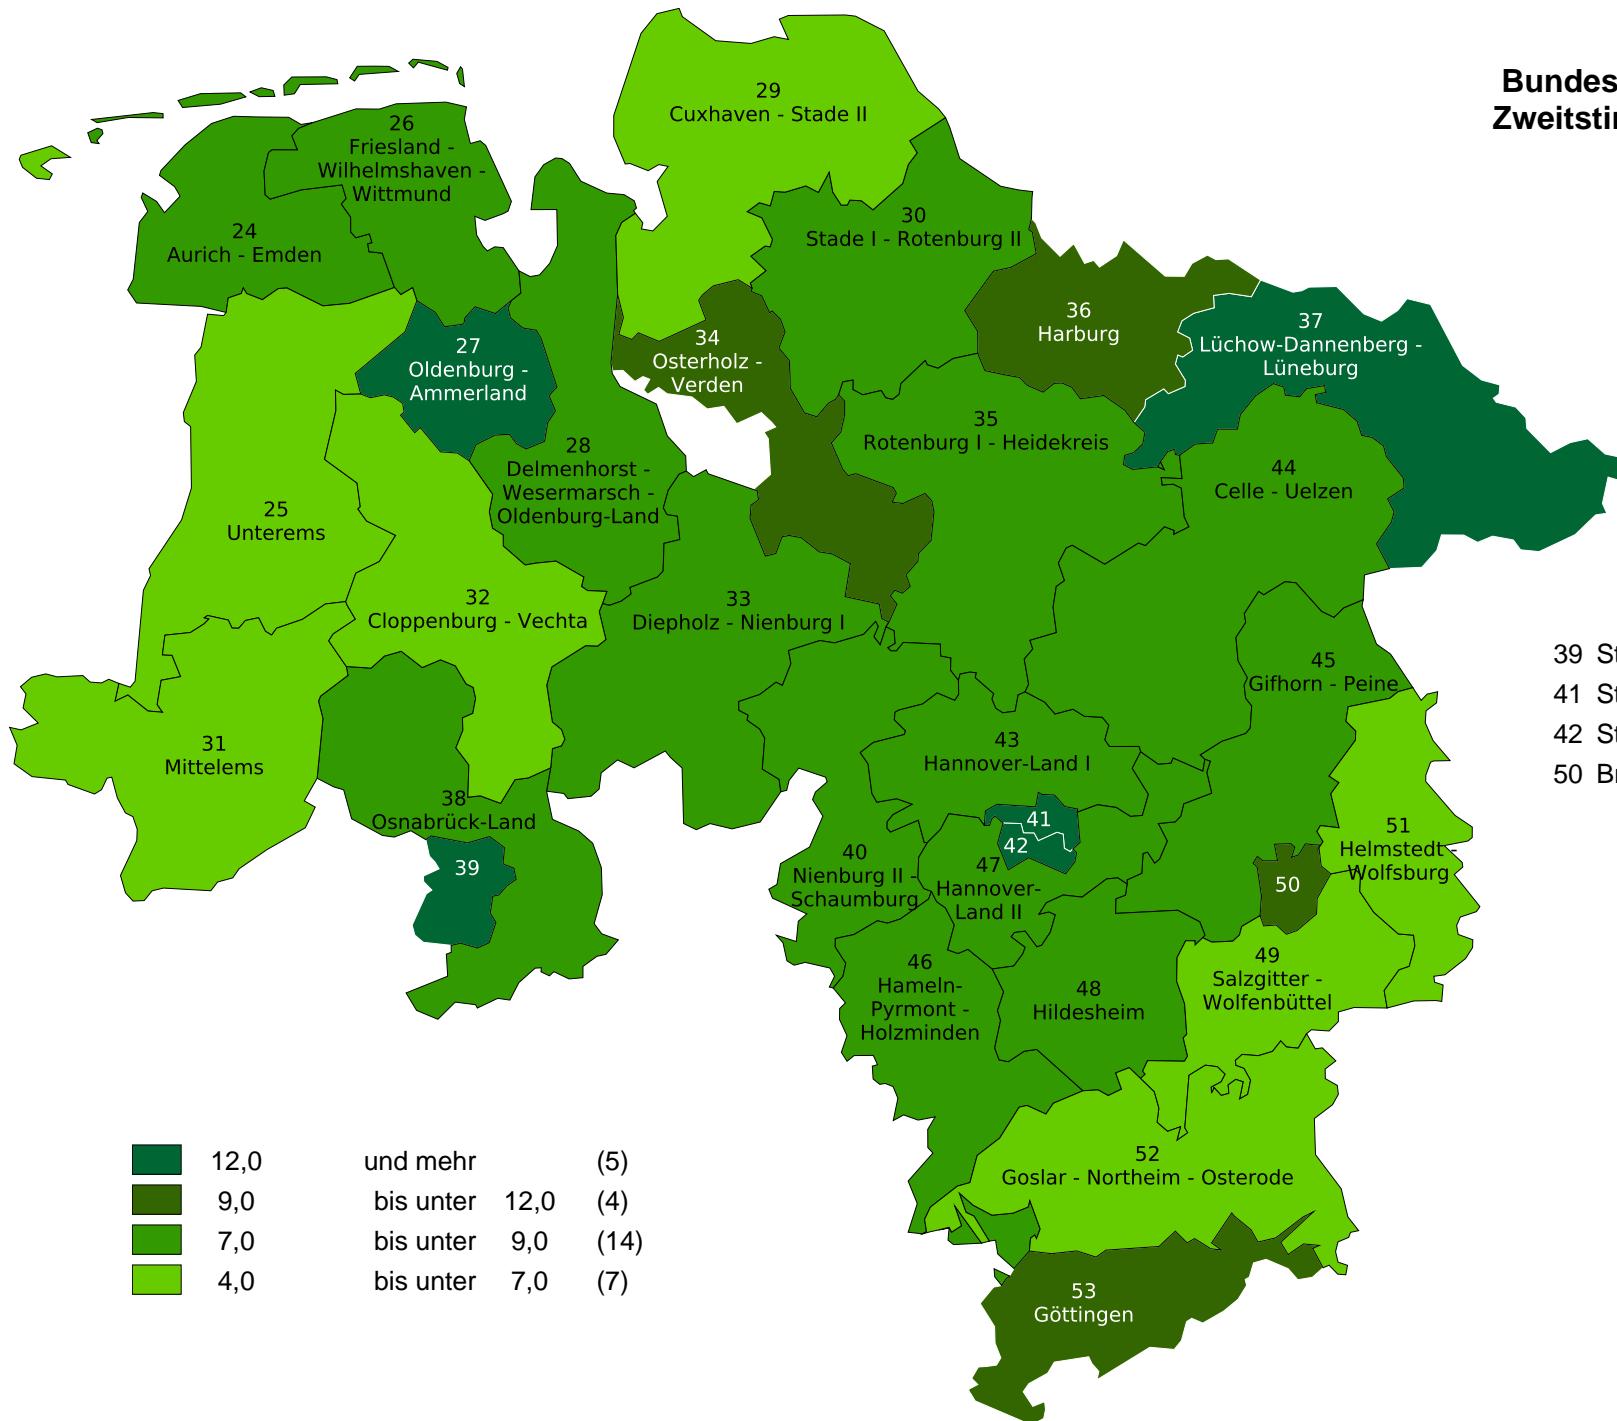

Bundestagswahl 2017 in Niedersachsen Zweitstimmenanteile der Partei "GRÜNE"

39 Stadt Osnabrück
41 Stadt Hannover I
42 Stadt Hannover II
50 Braunschweig