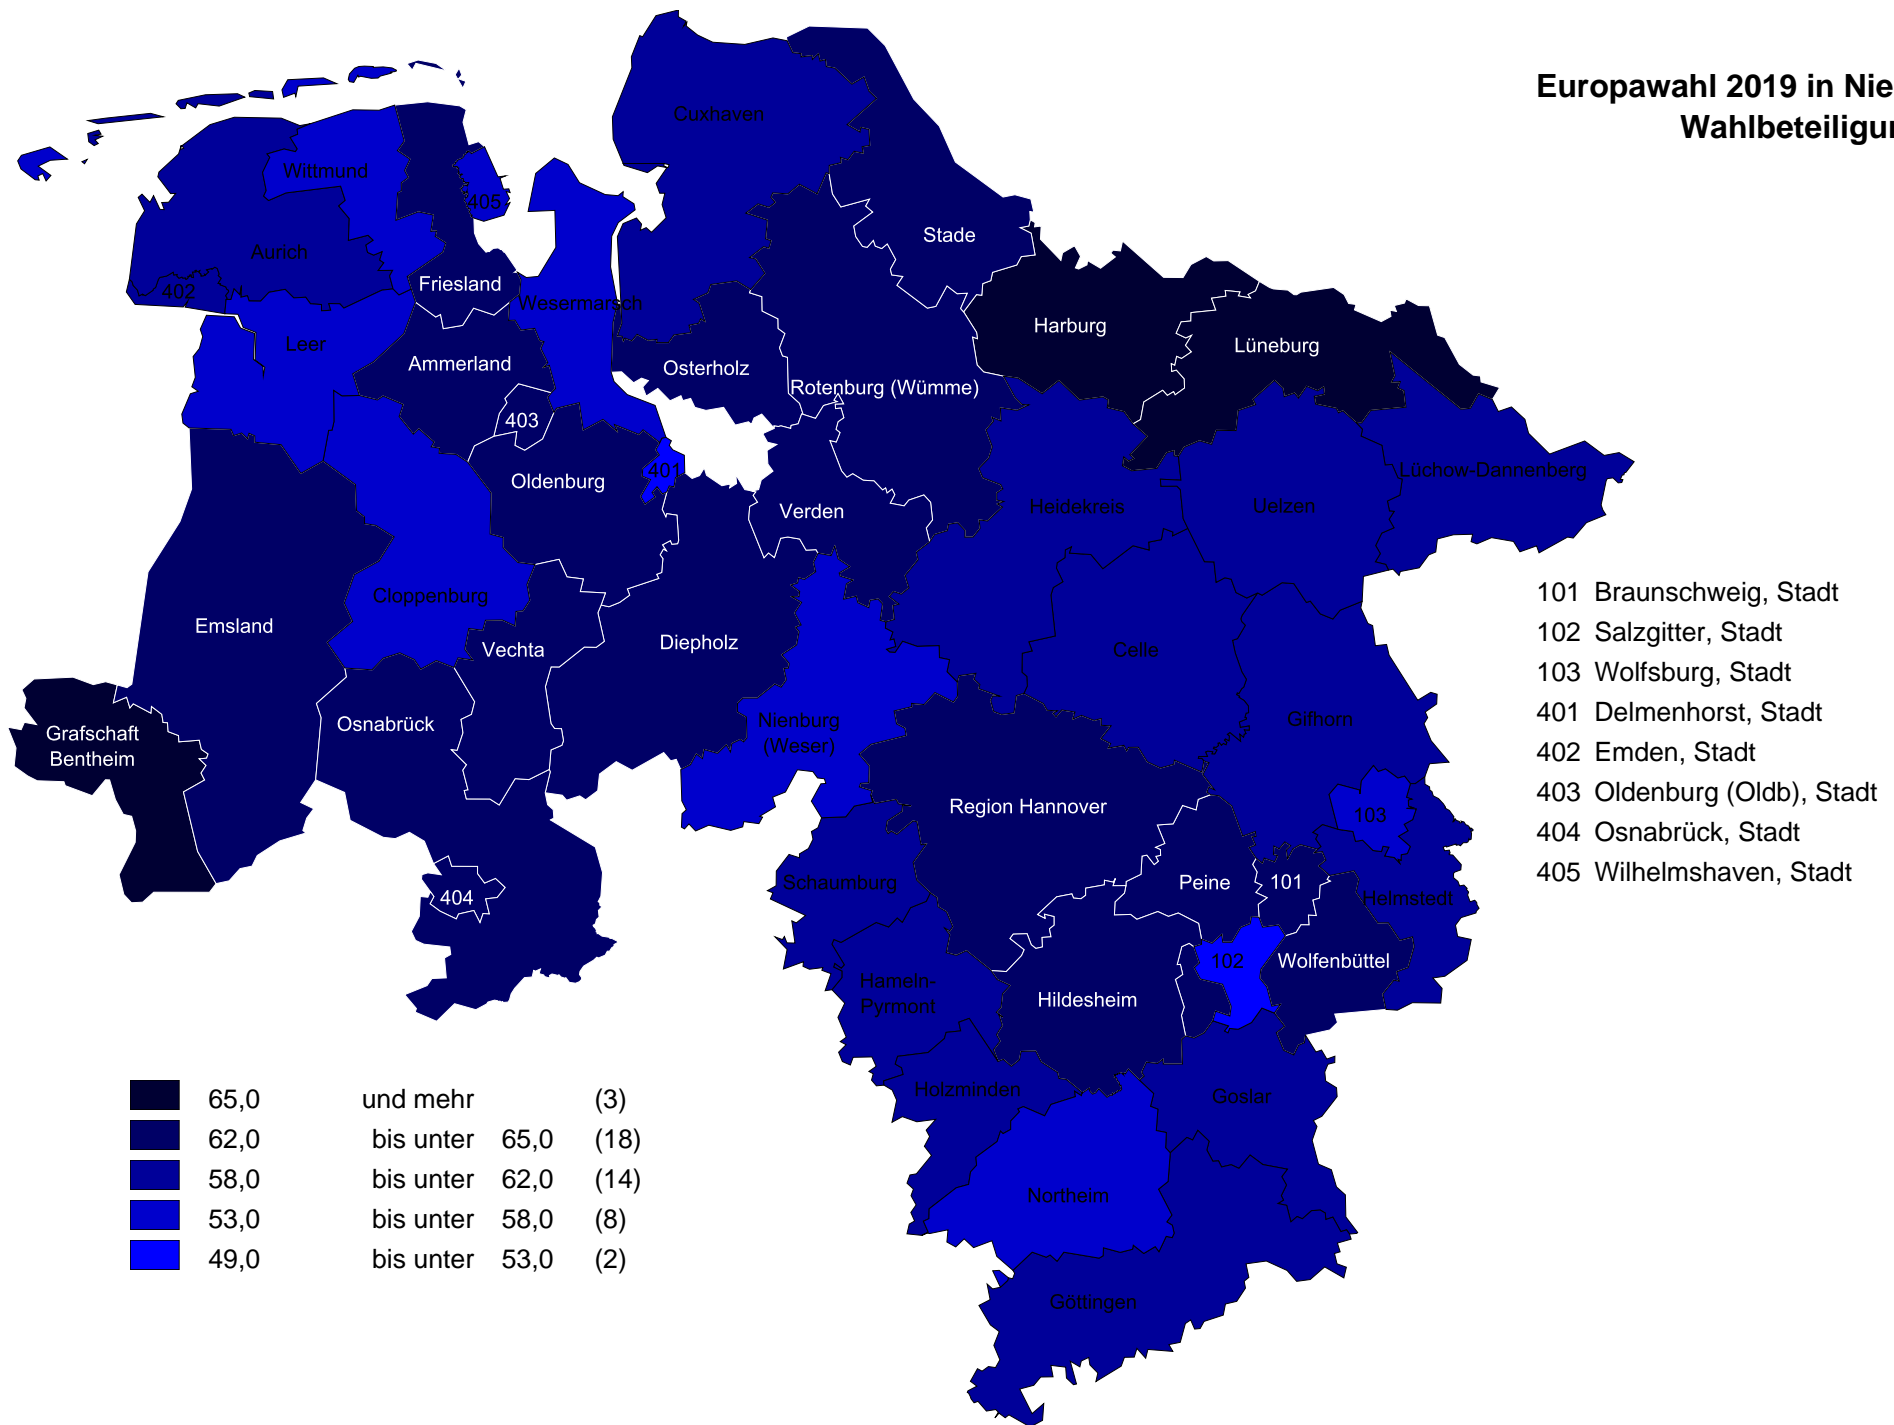

Europawahl 2019 in Niedersachsen Wahlbeteiligung

- 101 Braunschweig, Stadt
- 102 Salzgitter, Stadt
- 103 Wolfsburg, Stadt
- 401 Delmenhorst, Stadt
- 402 Emden, Stadt
- 403 Oldenburg (Oldb), Stadt
- 404 Osnabrück, Stadt
- 405 Wilhelmshaven, Stadt

65,0	und mehr	(3)
62,0	bis unter 65,0	(18)
58,0	bis unter 62,0	(14)
53,0	bis unter 58,0	(8)
49,0	bis unter 53,0	(2)