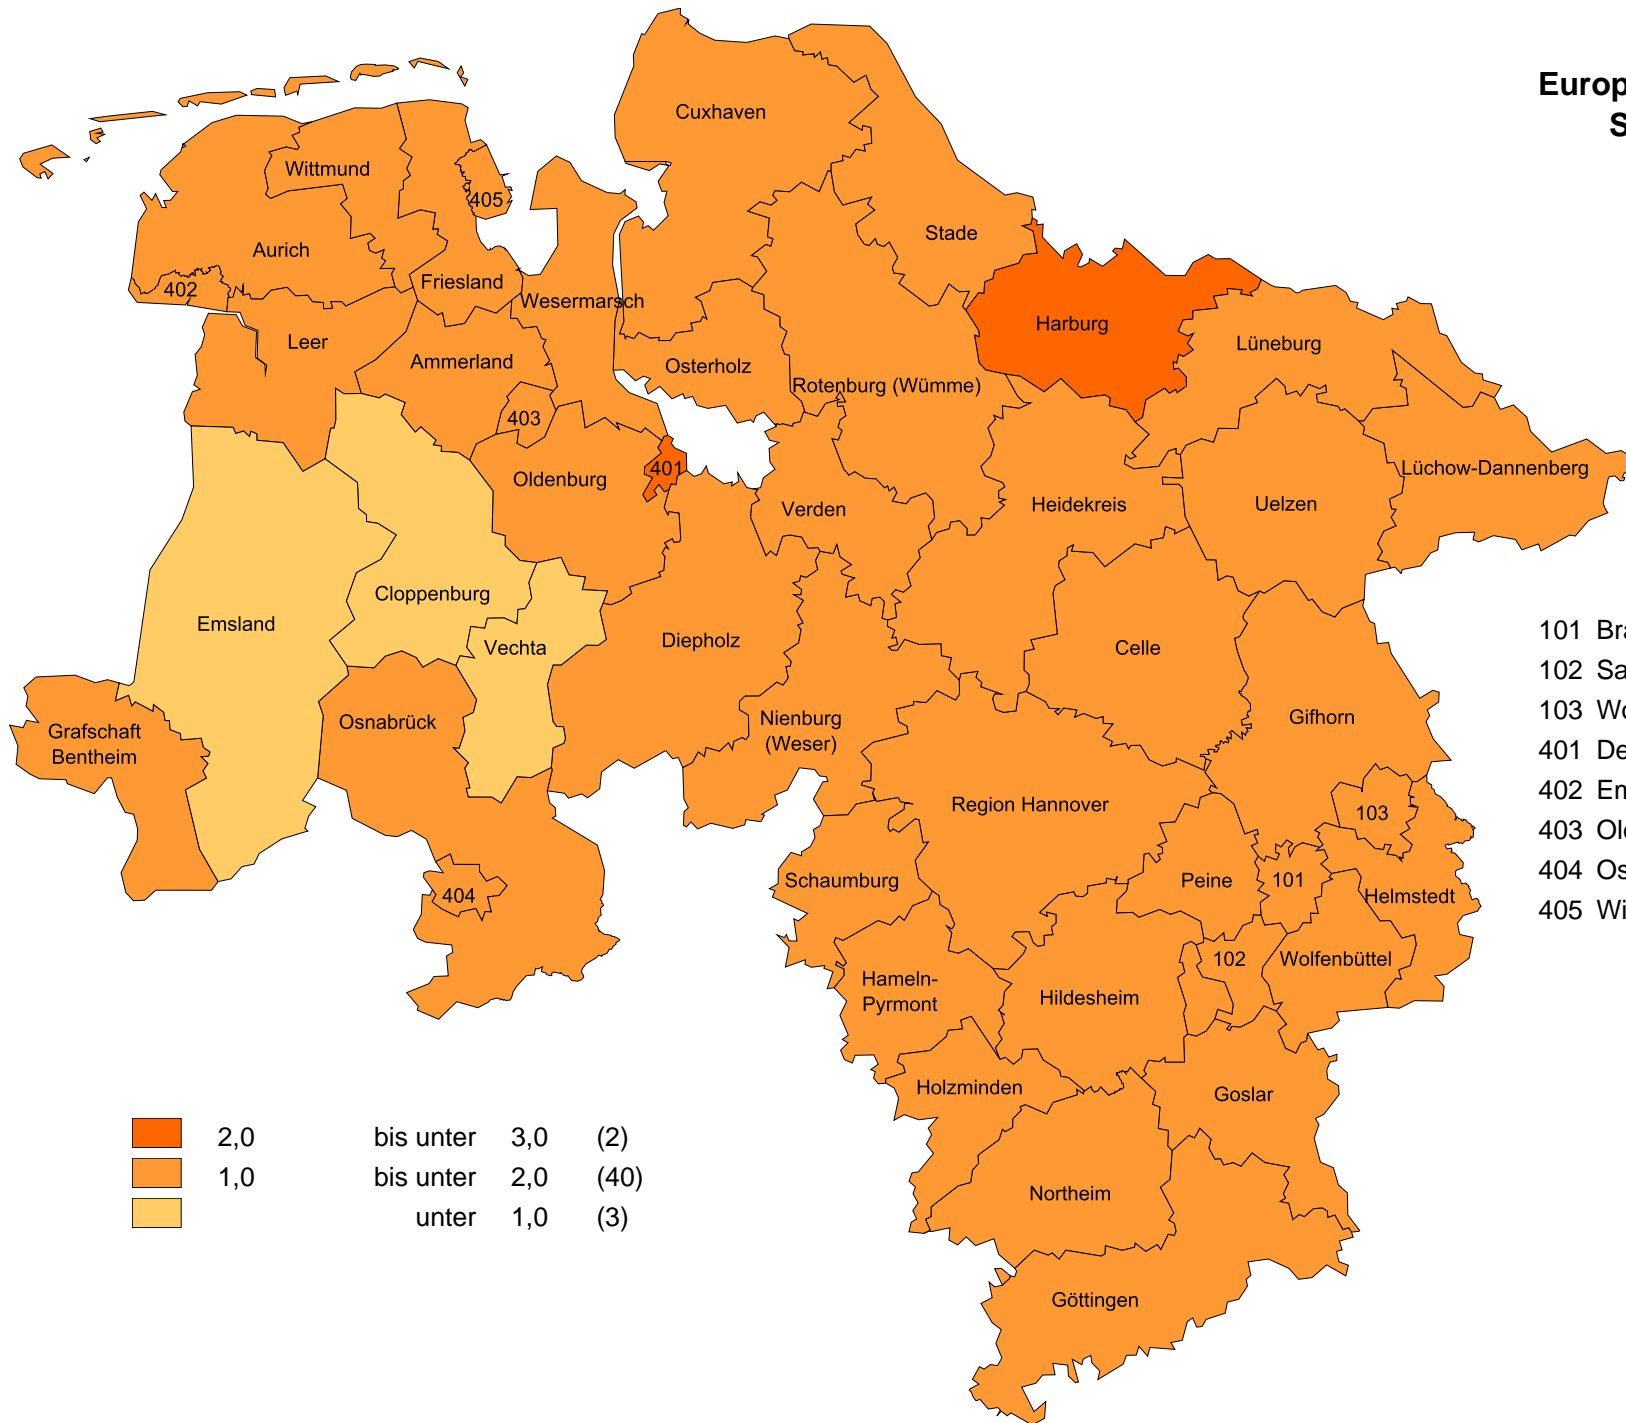

**Europawahl 2019 in Niedersachsen
Stimmenanteile der Partei
"Tierschutzpartei"**

- 101 Braunschweig, Stadt
- 102 Salzgitter, Stadt
- 103 Wolfsburg, Stadt
- 401 Delmenhorst, Stadt
- 402 Emden, Stadt
- 403 Oldenburg (Oldb), Stadt
- 404 Osnabrück, Stadt
- 405 Wilhelmshaven, Stadt