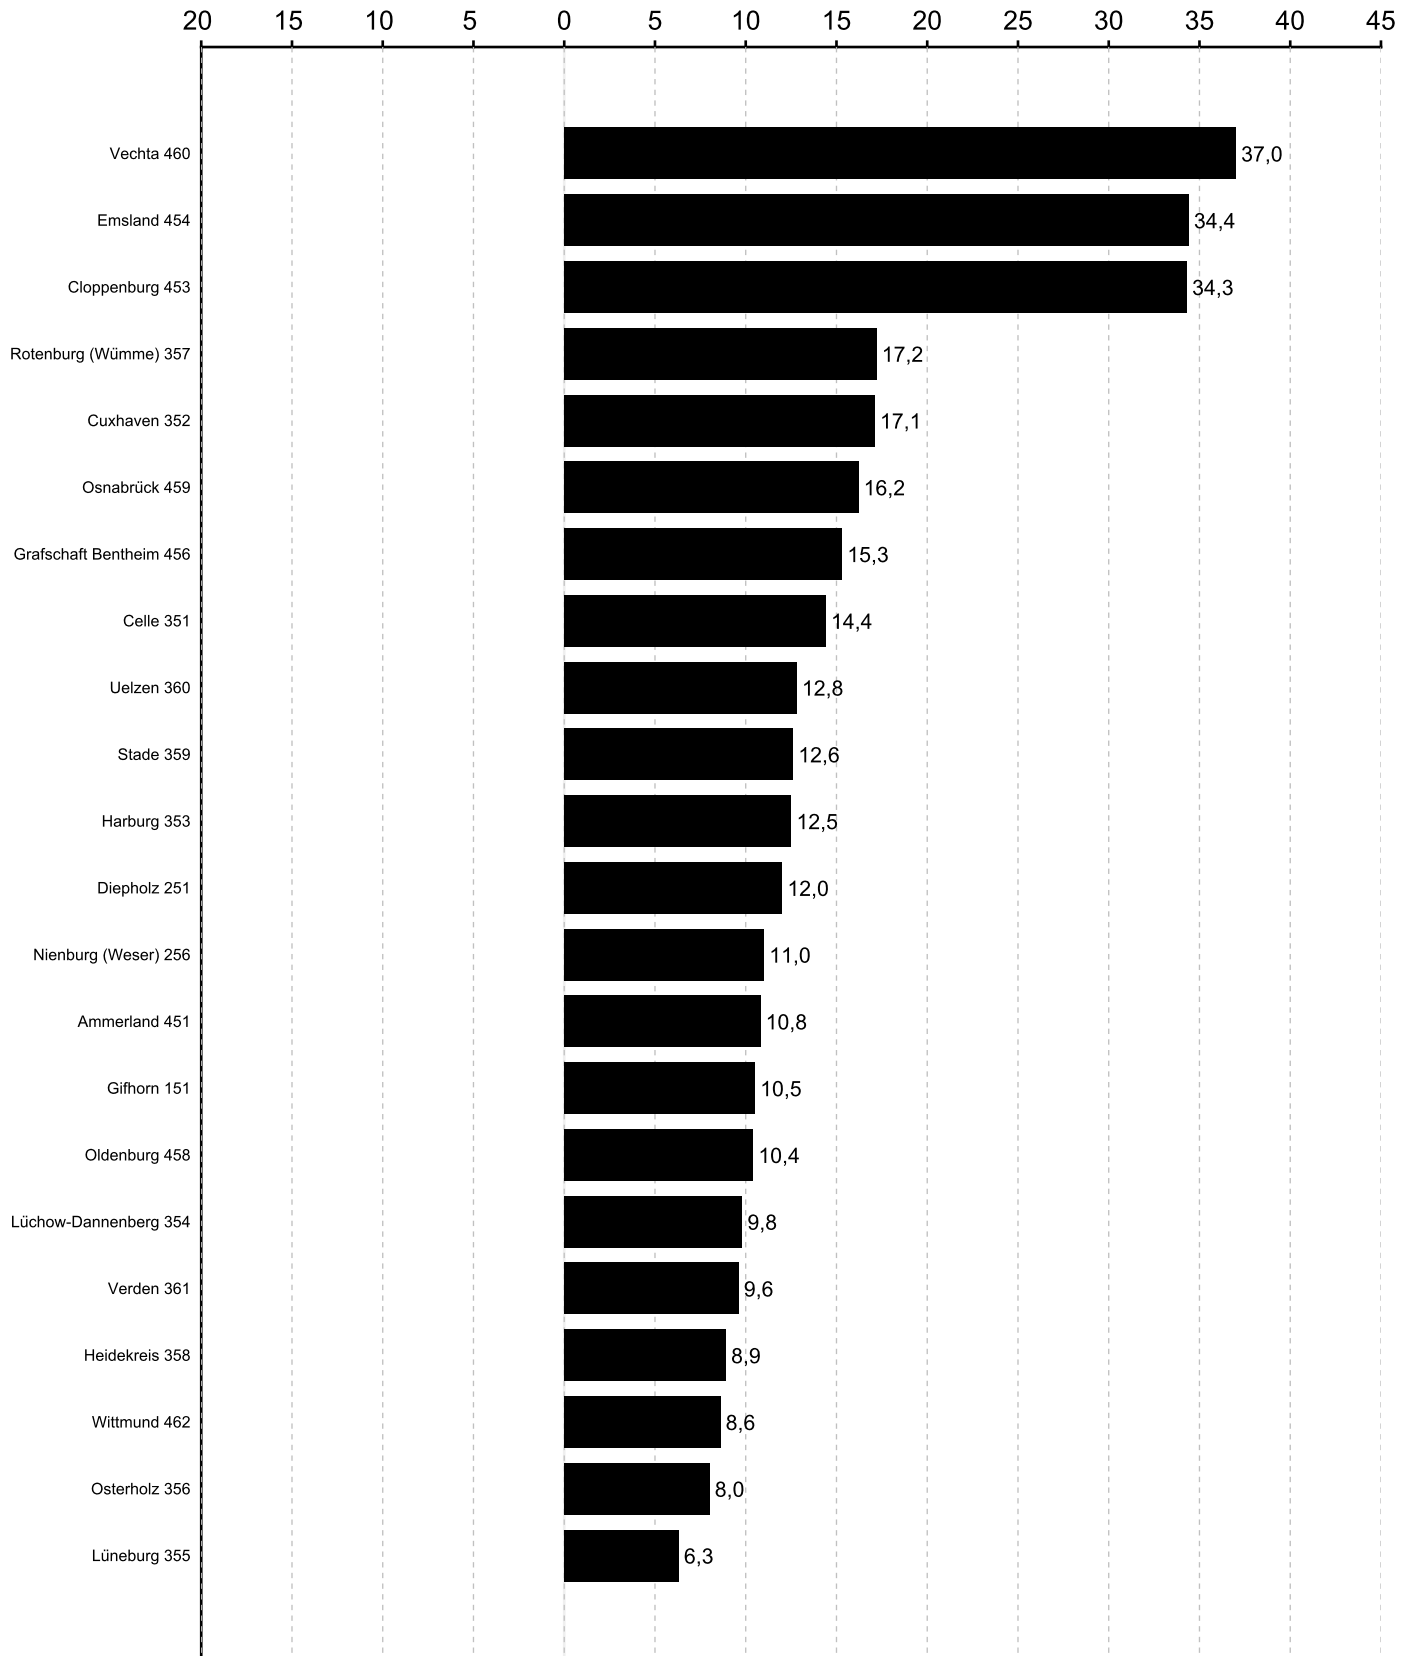

Abstand der Partei CDU zur Partei SPD bei der Europawahl 2019 in Niedersachsen

in Prozentpunkten

SPD vor CDU

CDU vor SPD

Abstand der Partei CDU zur Partei SPD bei der Europawahl 2019 in Niedersachsen

in Prozentpunkten

SPD vor CDU

CDU vor SPD