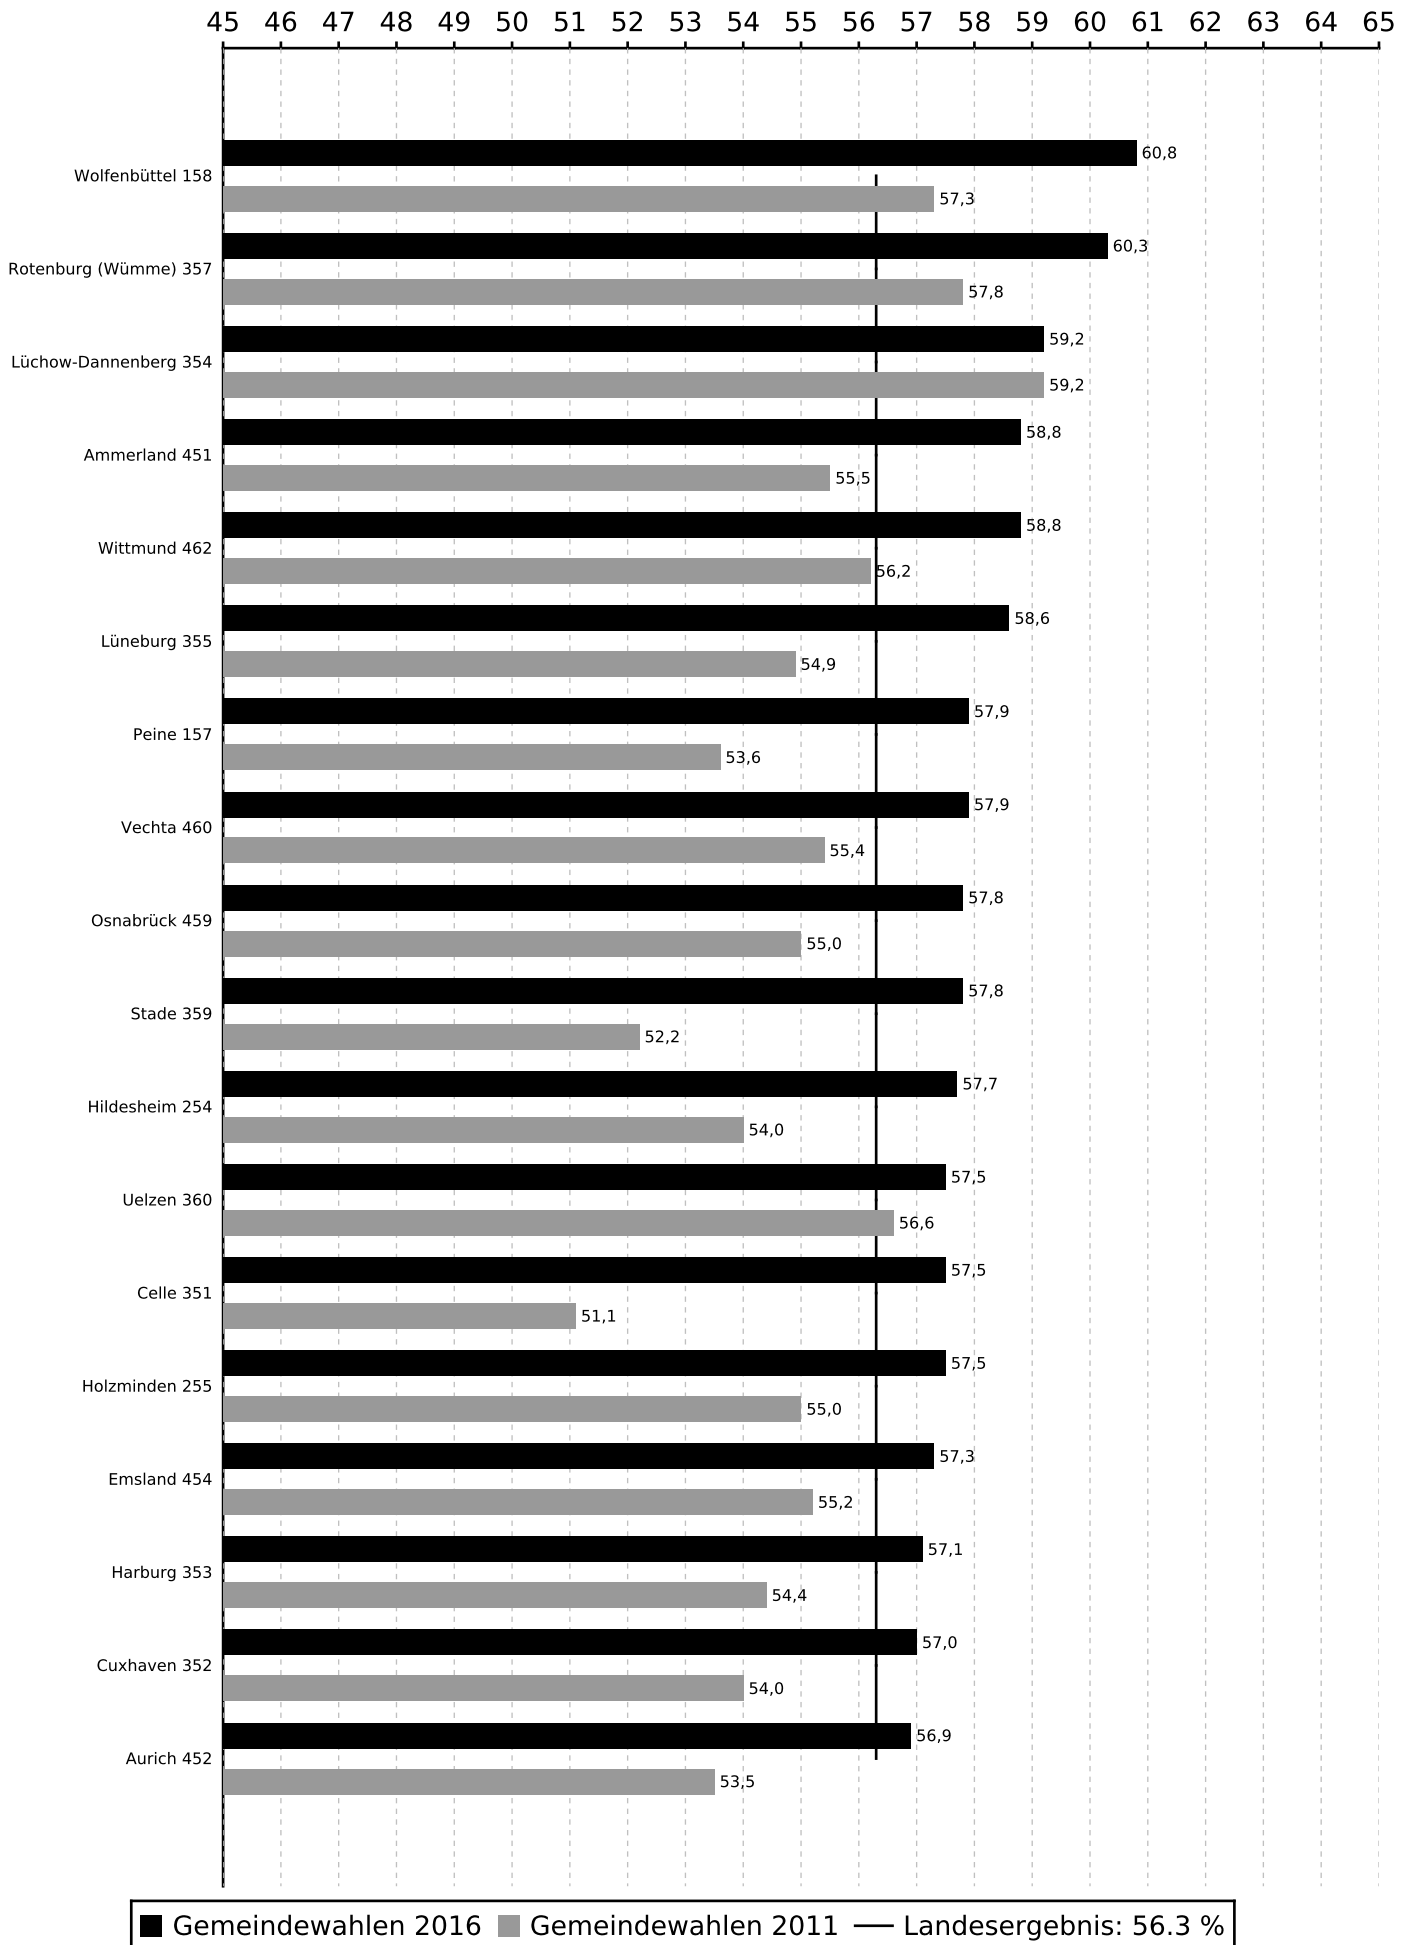

Wahlbeteiligung bei den Gemeindewahlen 2016 in Niedersachsen

Wahlbeteiligung bei den Gemeindewahlen 2016 in Niedersachsen