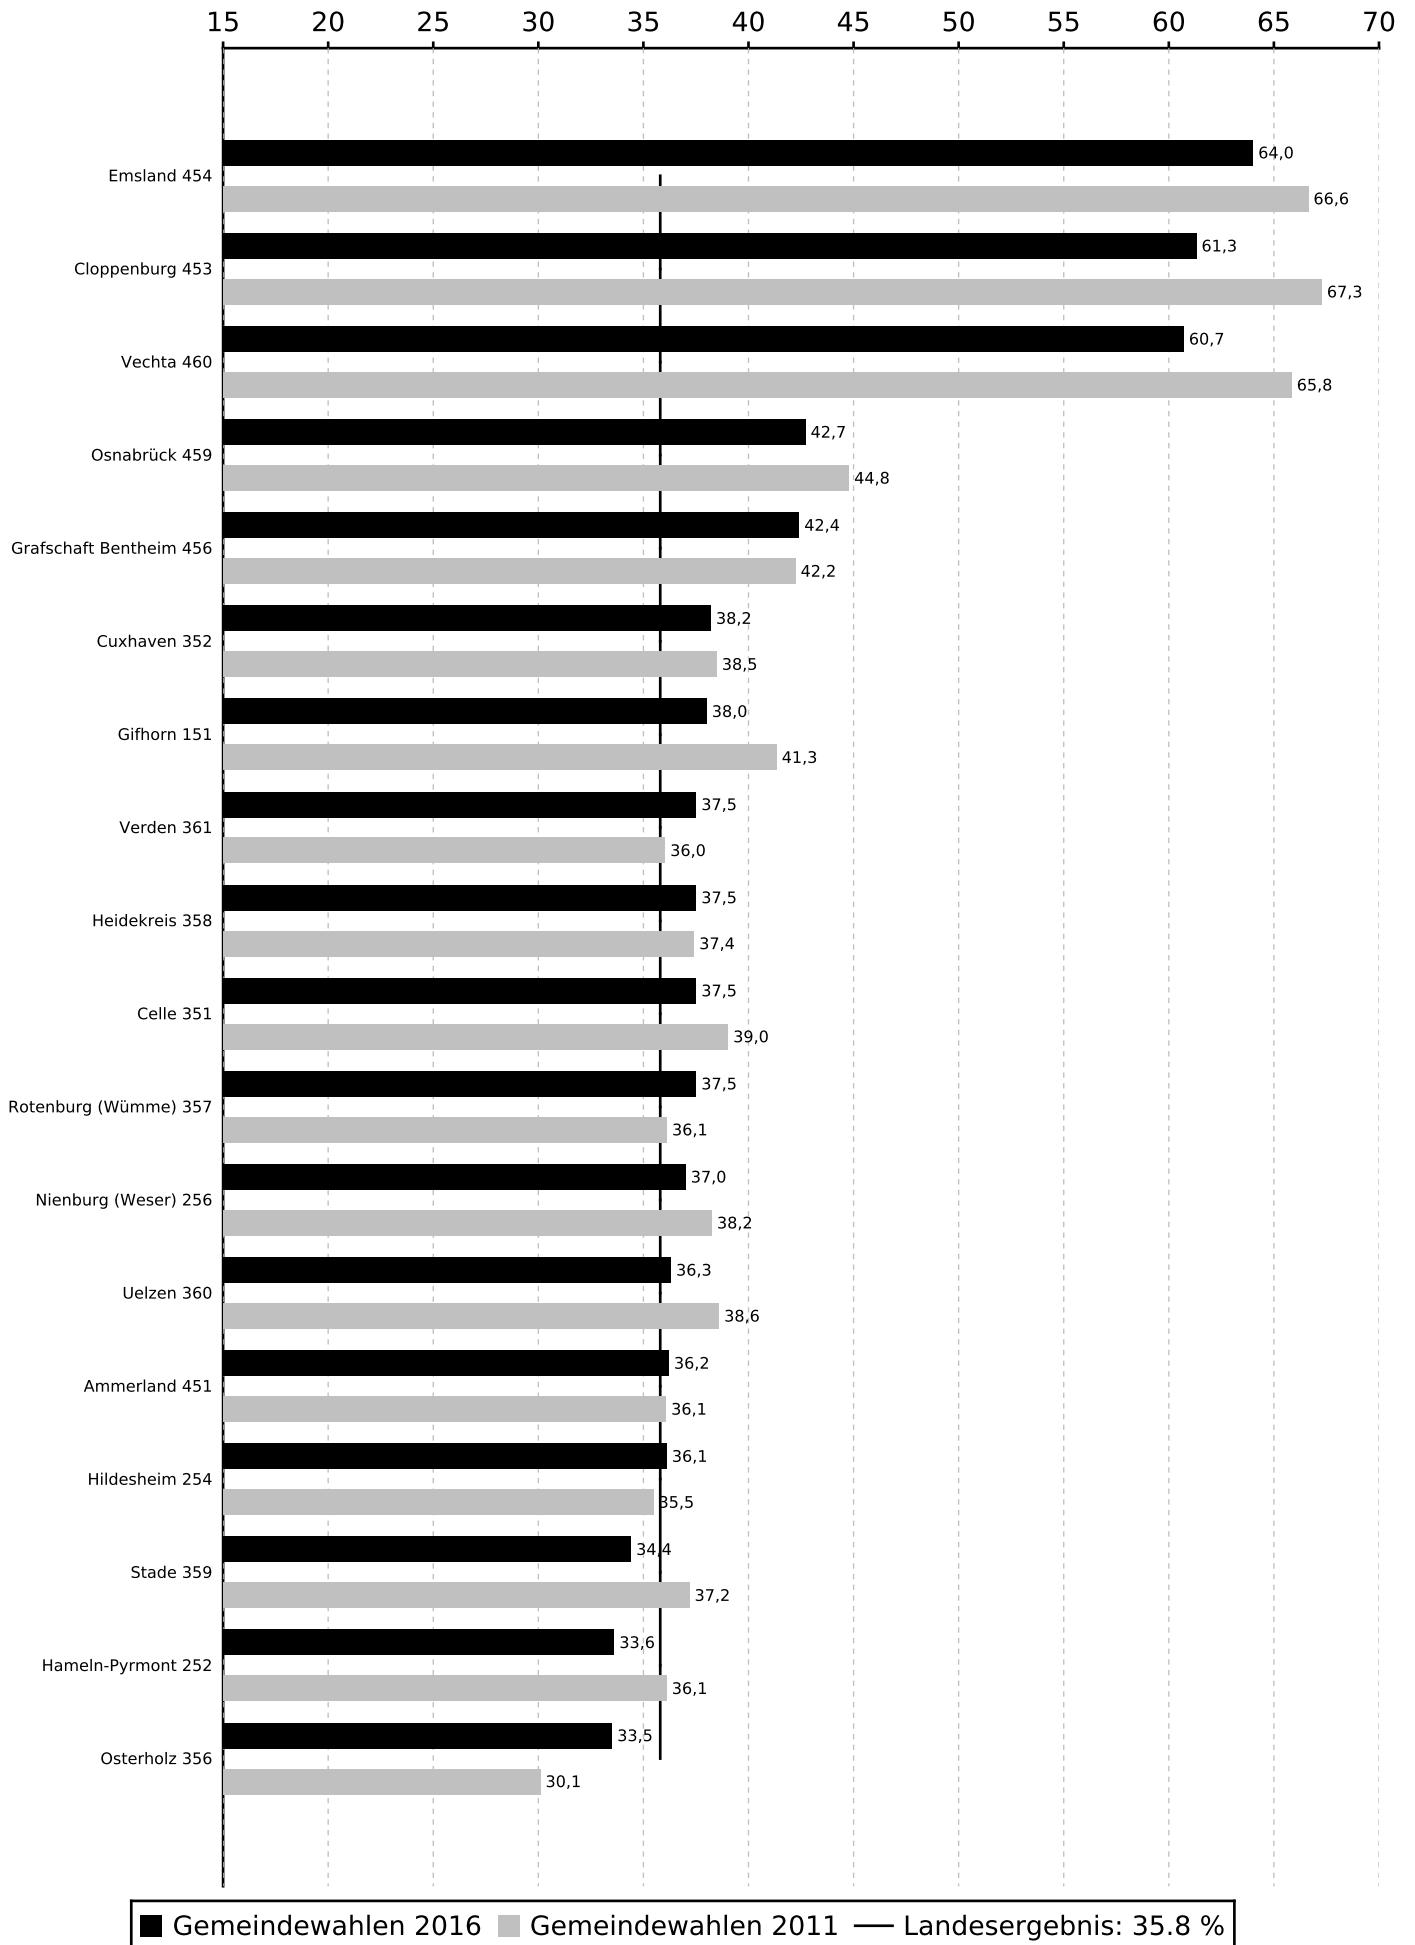

Stimmenanteile der Partei CDU bei den Gemeindewahlen 2016 in Niedersachsen

Stimmenanteile der Partei CDU bei den Gemeindewahlen 2016 in Niedersachsen