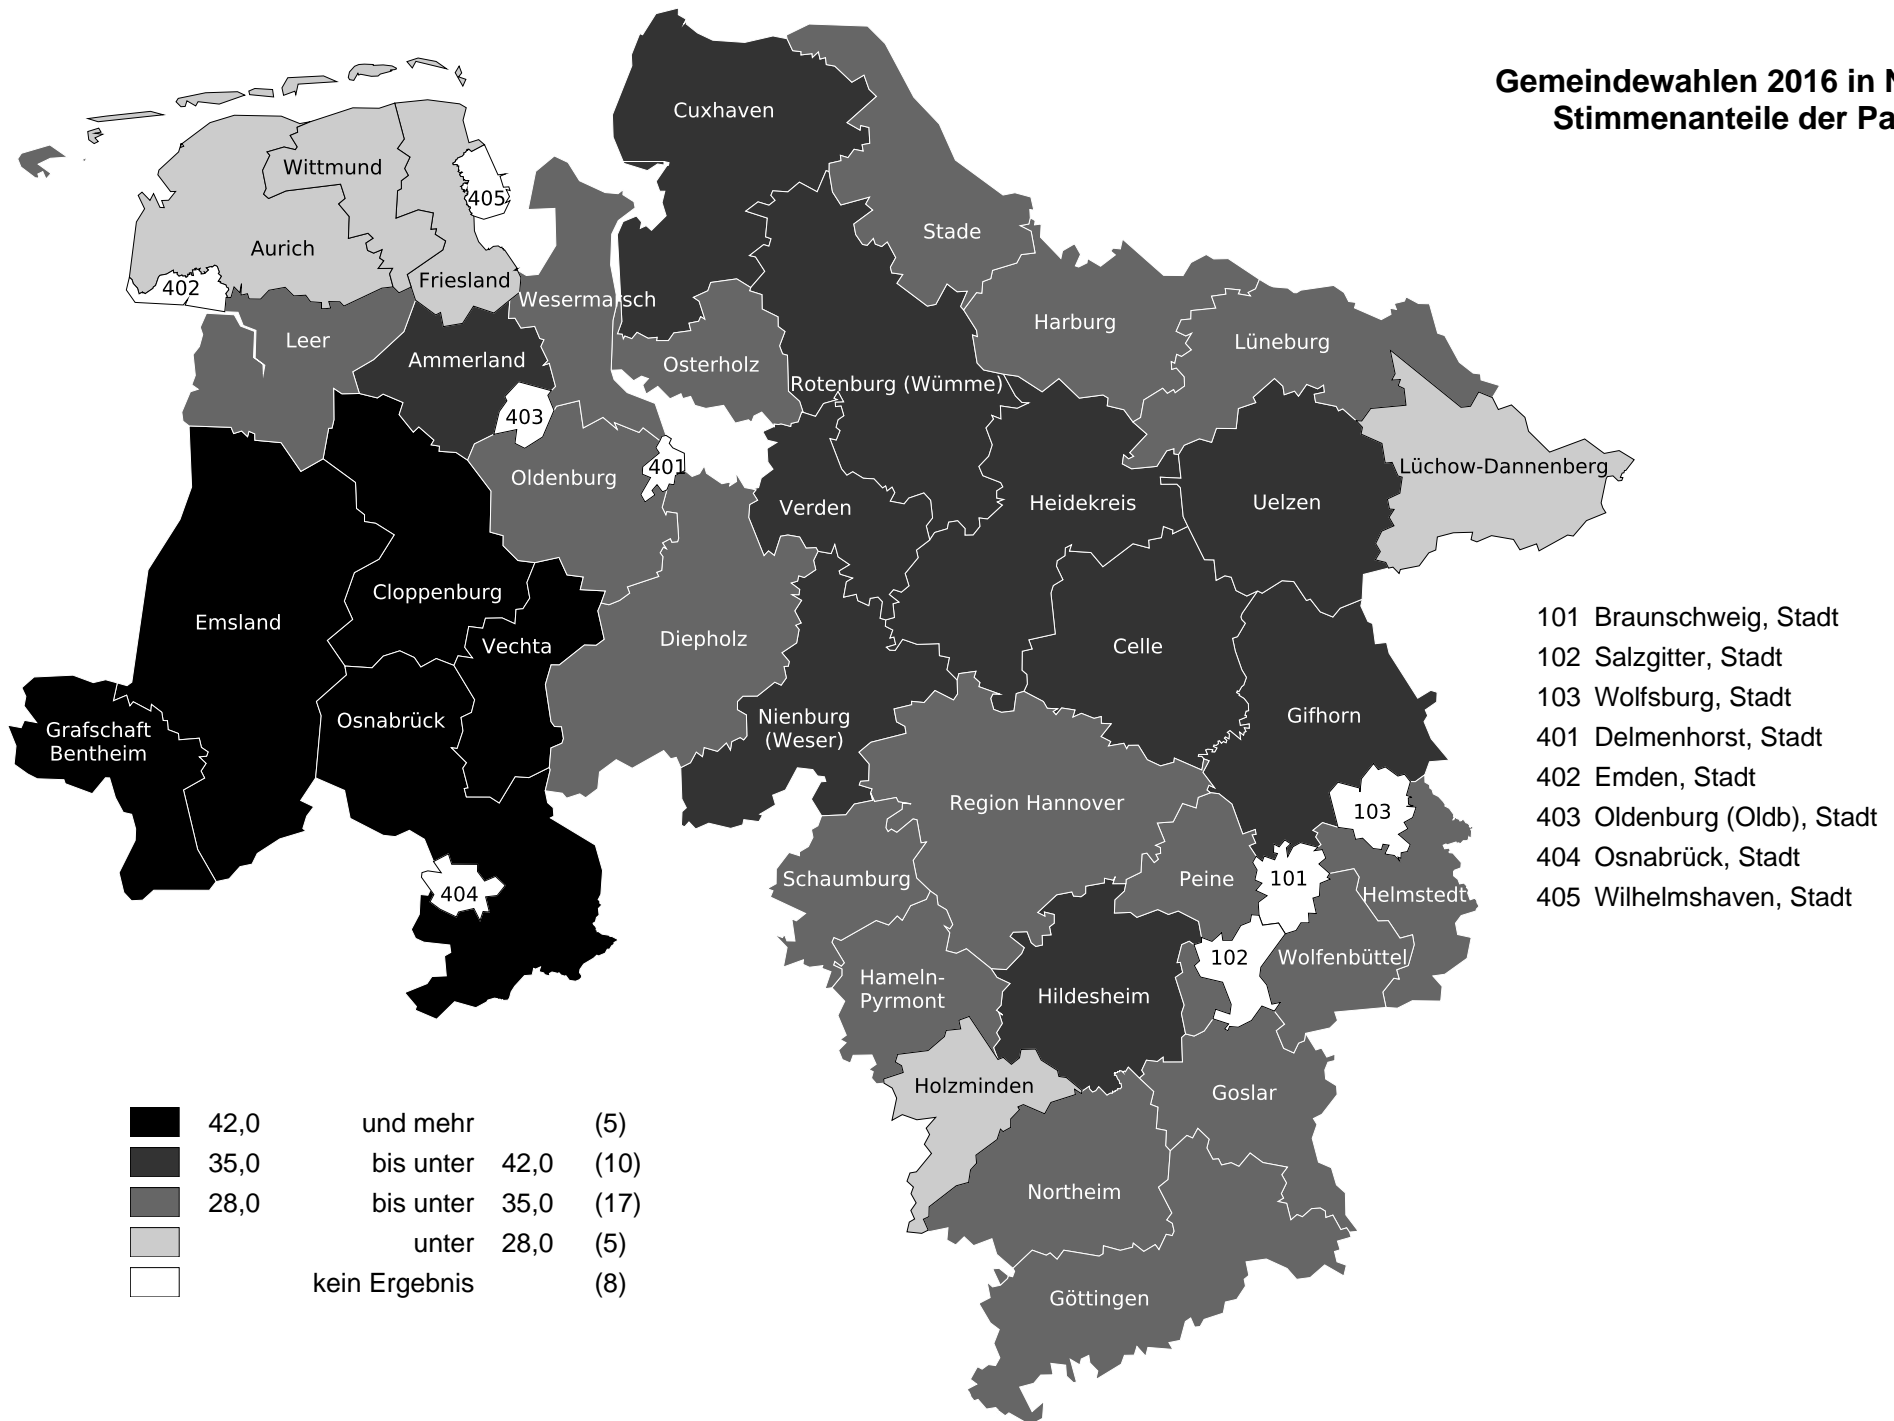

Gemeindewahlen 2016 in Niedersachsen Stimmenanteile der Partei "CDU"

■	42,0	und mehr	(5)
■	35,0	bis unter 42,0	(10)
■	28,0	bis unter 35,0	(17)
■		unter 28,0	(5)
□		kein Ergebnis	(8)

- 101 Braunschweig, Stadt
- 102 Salzgitter, Stadt
- 103 Wolfsburg, Stadt
- 401 Delmenhorst, Stadt
- 402 Emden, Stadt
- 403 Oldenburg (Oldb), Stadt
- 404 Osnabrück, Stadt
- 405 Wilhelmshaven, Stadt