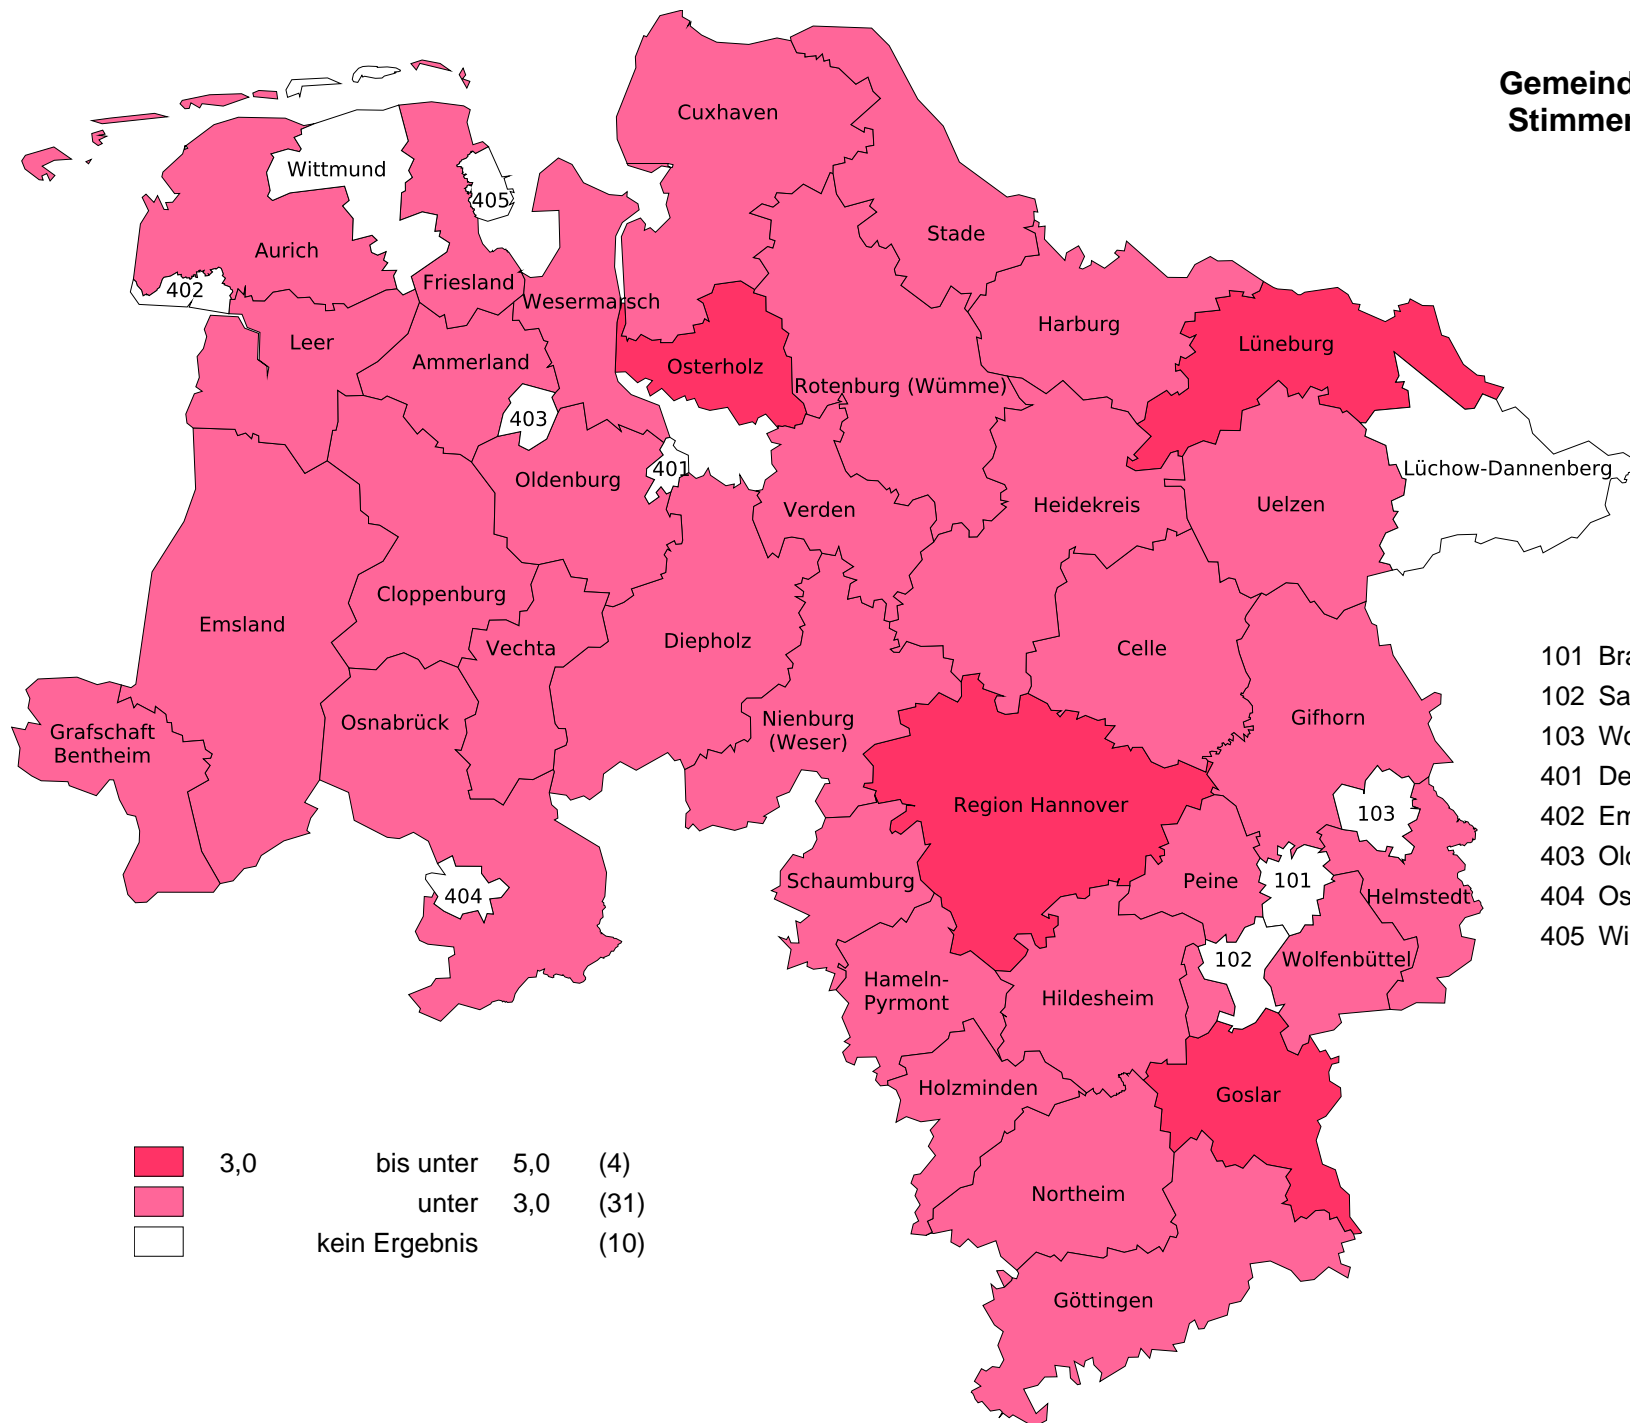

Gemeindewahlen 2016 in Niedersachsen Stimmenanteile der Partei "DIE LINKE."

- 101 Braunschweig, Stadt
- 102 Salzgitter, Stadt
- 103 Wolfsburg, Stadt
- 401 Delmenhorst, Stadt
- 402 Emden, Stadt
- 403 Oldenburg (Oldb), Stadt
- 404 Osnabrück, Stadt
- 405 Wilhelmshaven, Stadt

	3,0	bis unter	5,0	(4)
		unter	3,0	(31)
		kein Ergebnis		(10)