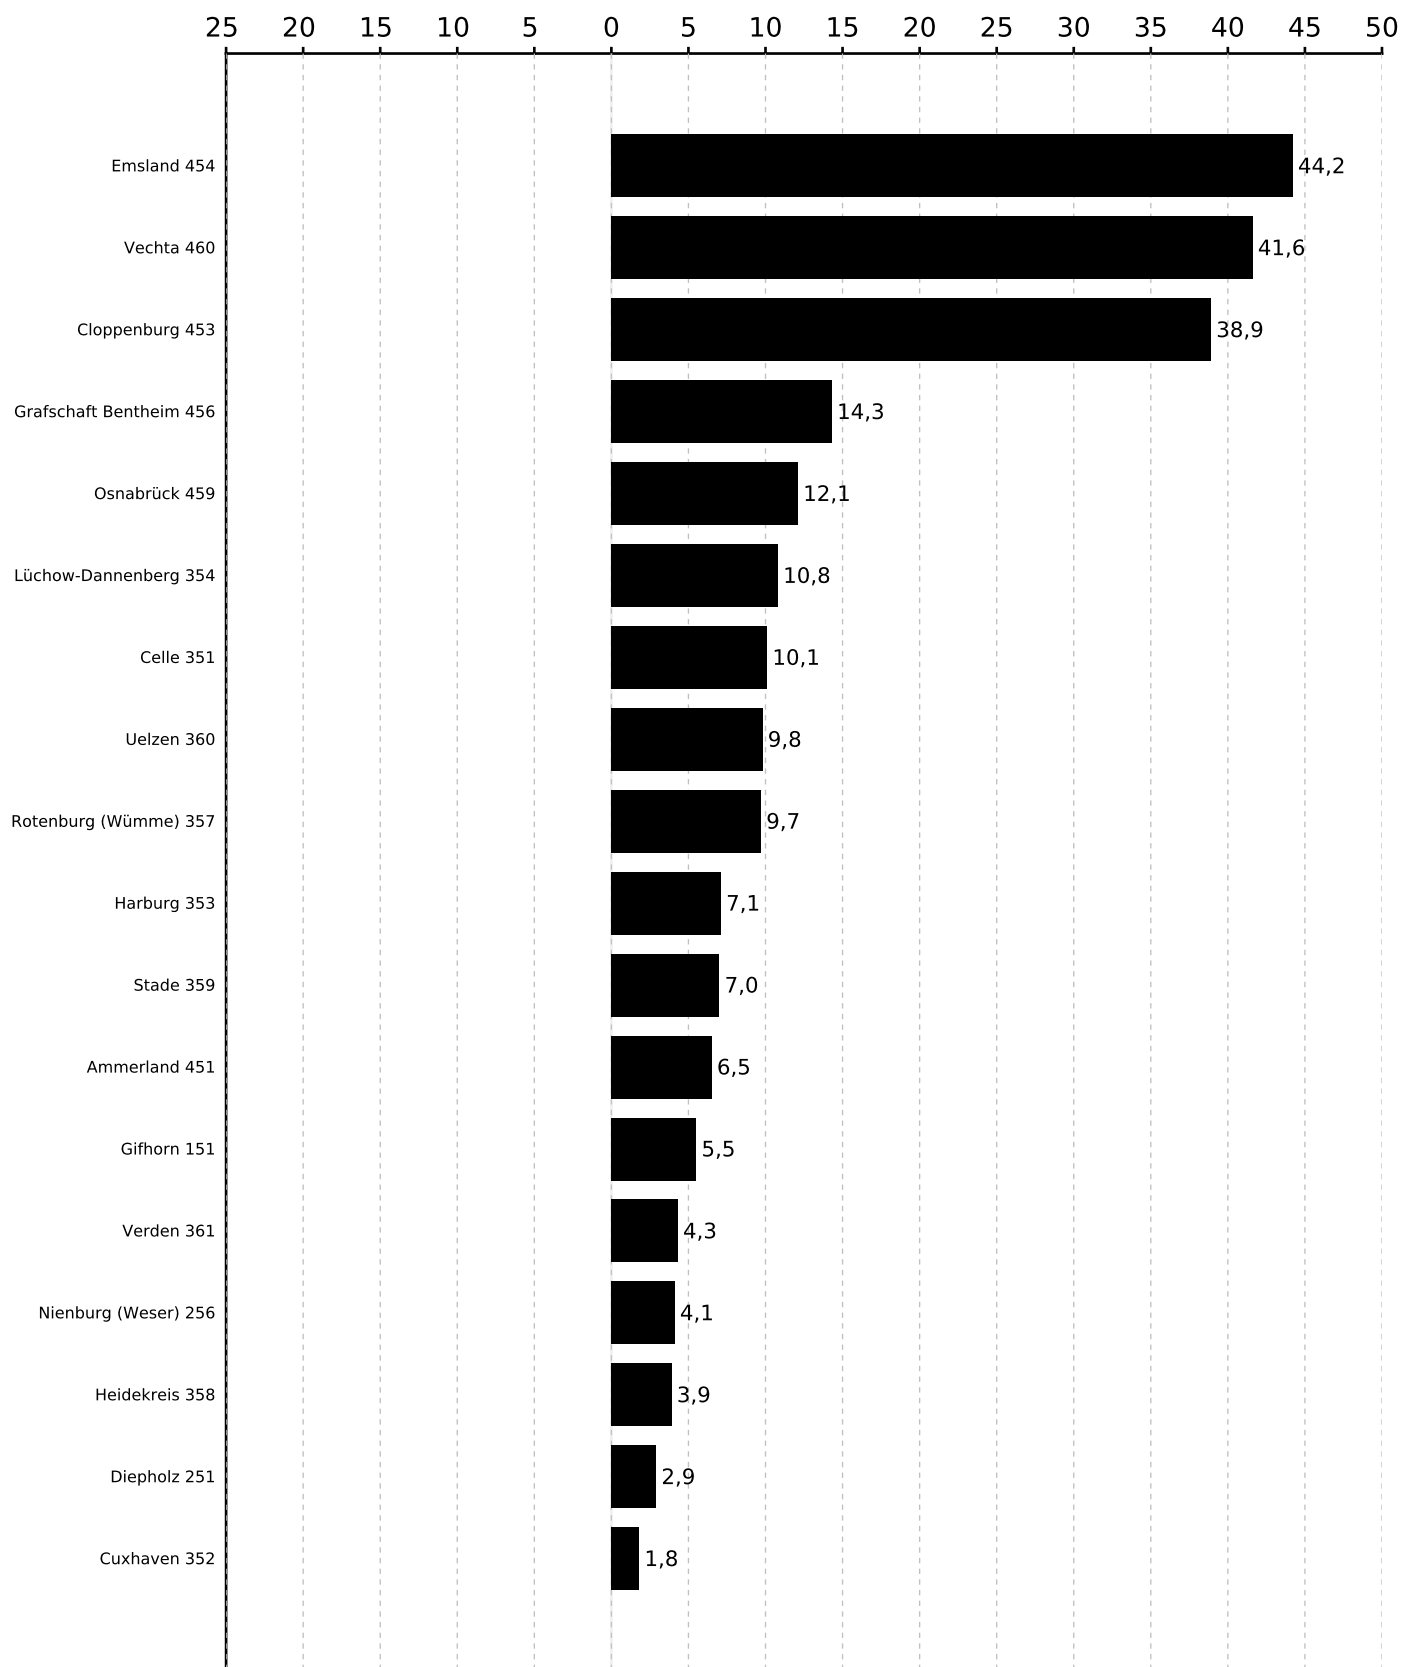

Abstand der Partei CDU zur Partei SPD bei den Gemeindewahlen 2016 in Niedersachsen

in Prozentpunkten

SPD vor CDU

CDU vor SPD

Abstand der Partei CDU zur Partei SPD bei den Gemeindewahlen 2016 in Niedersachsen

in Prozentpunkten

SPD vor CDU

CDU vor SPD