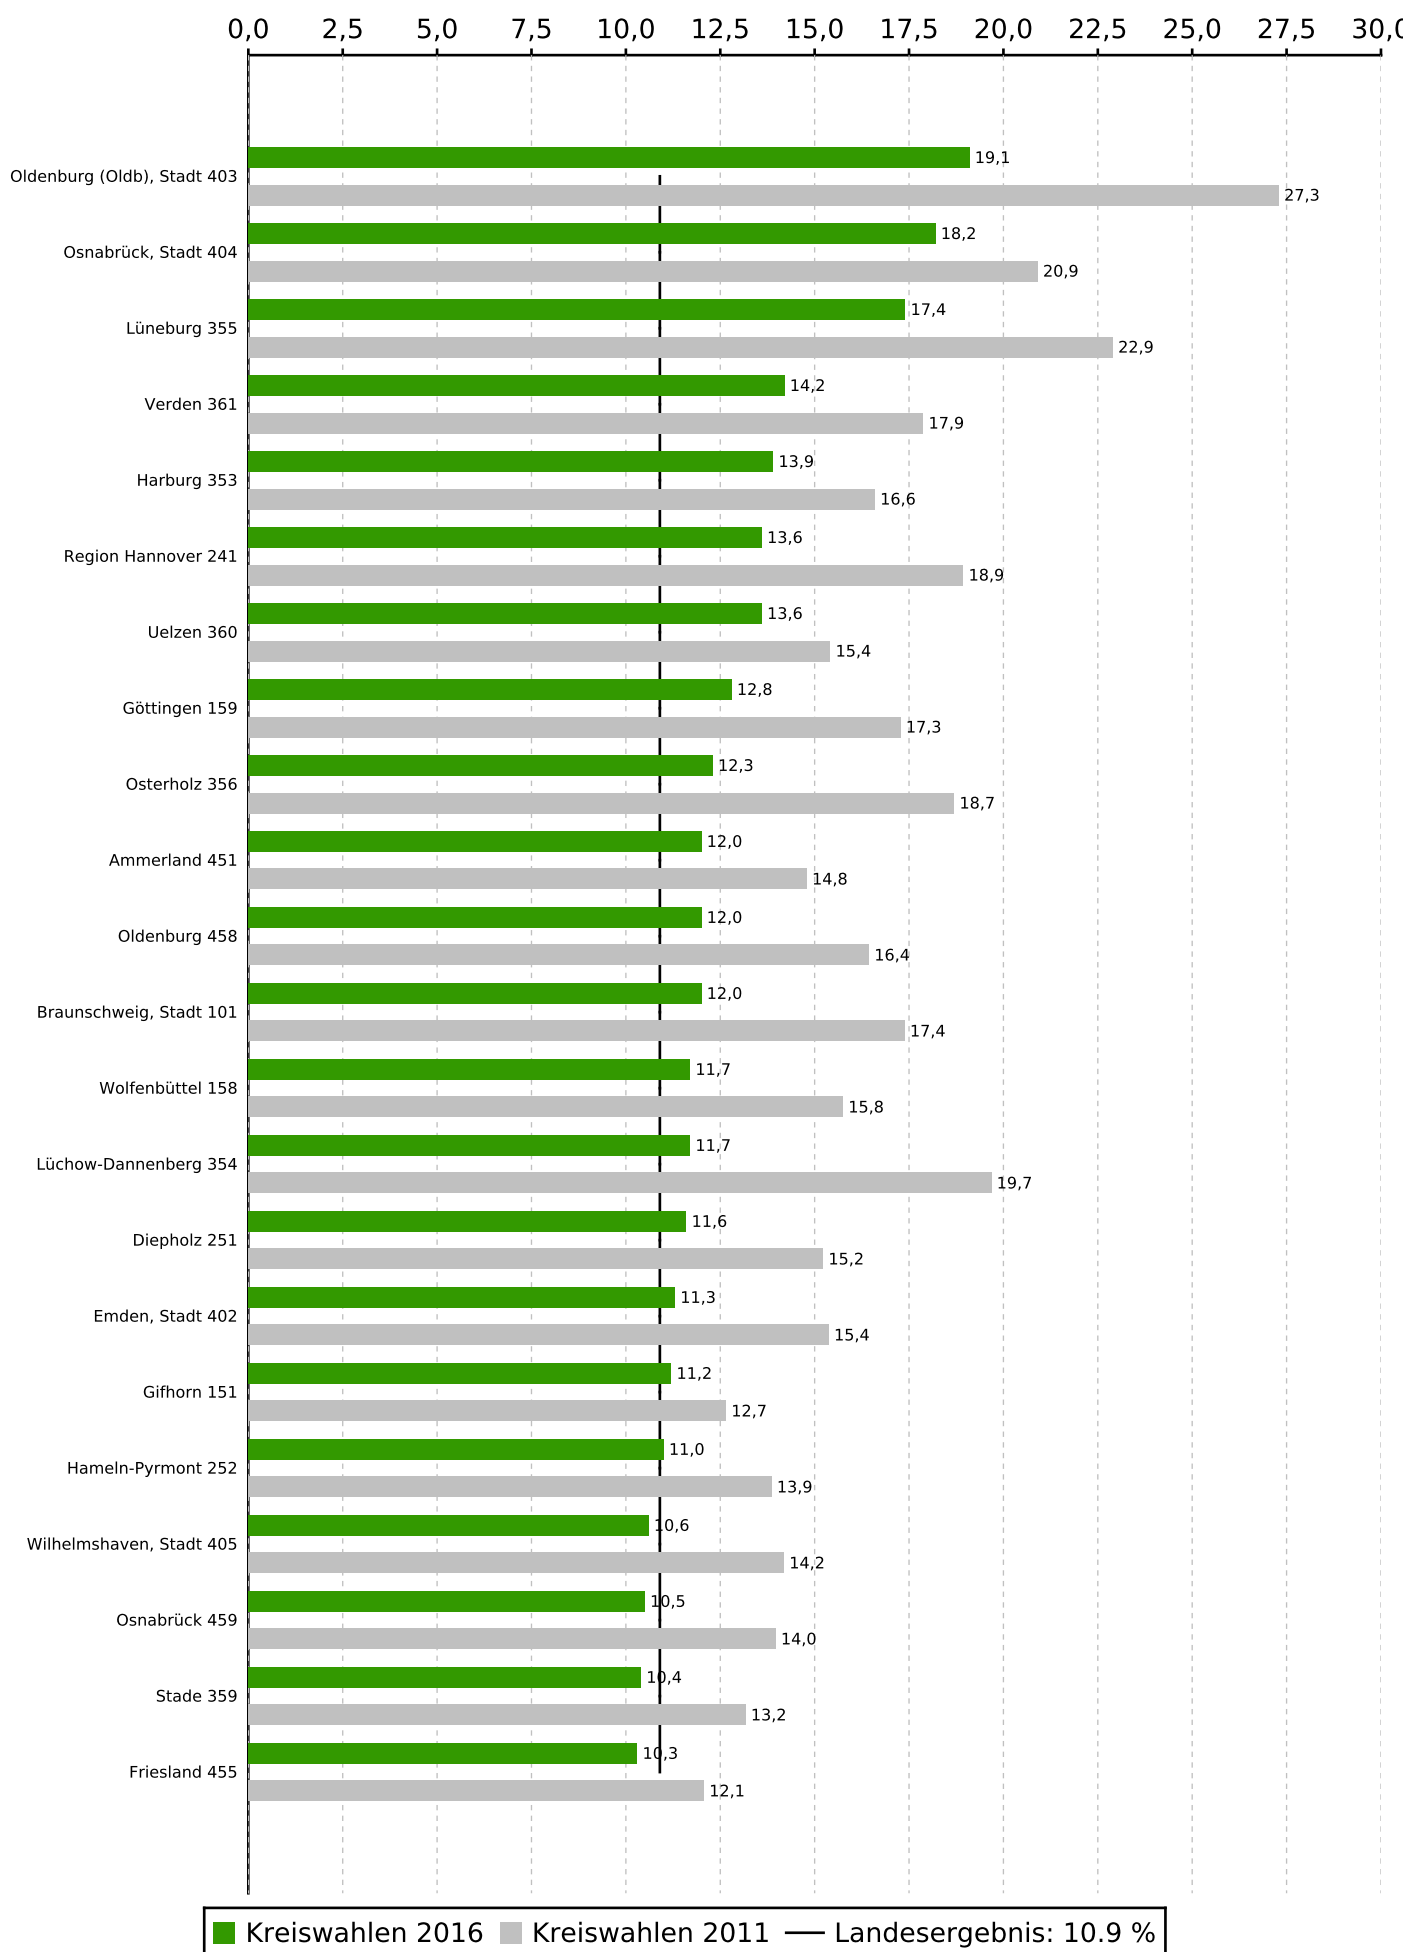

# Stimmenanteile der Partei GRÜNE bei den Kreiswahlen 2016 in Niedersachsen