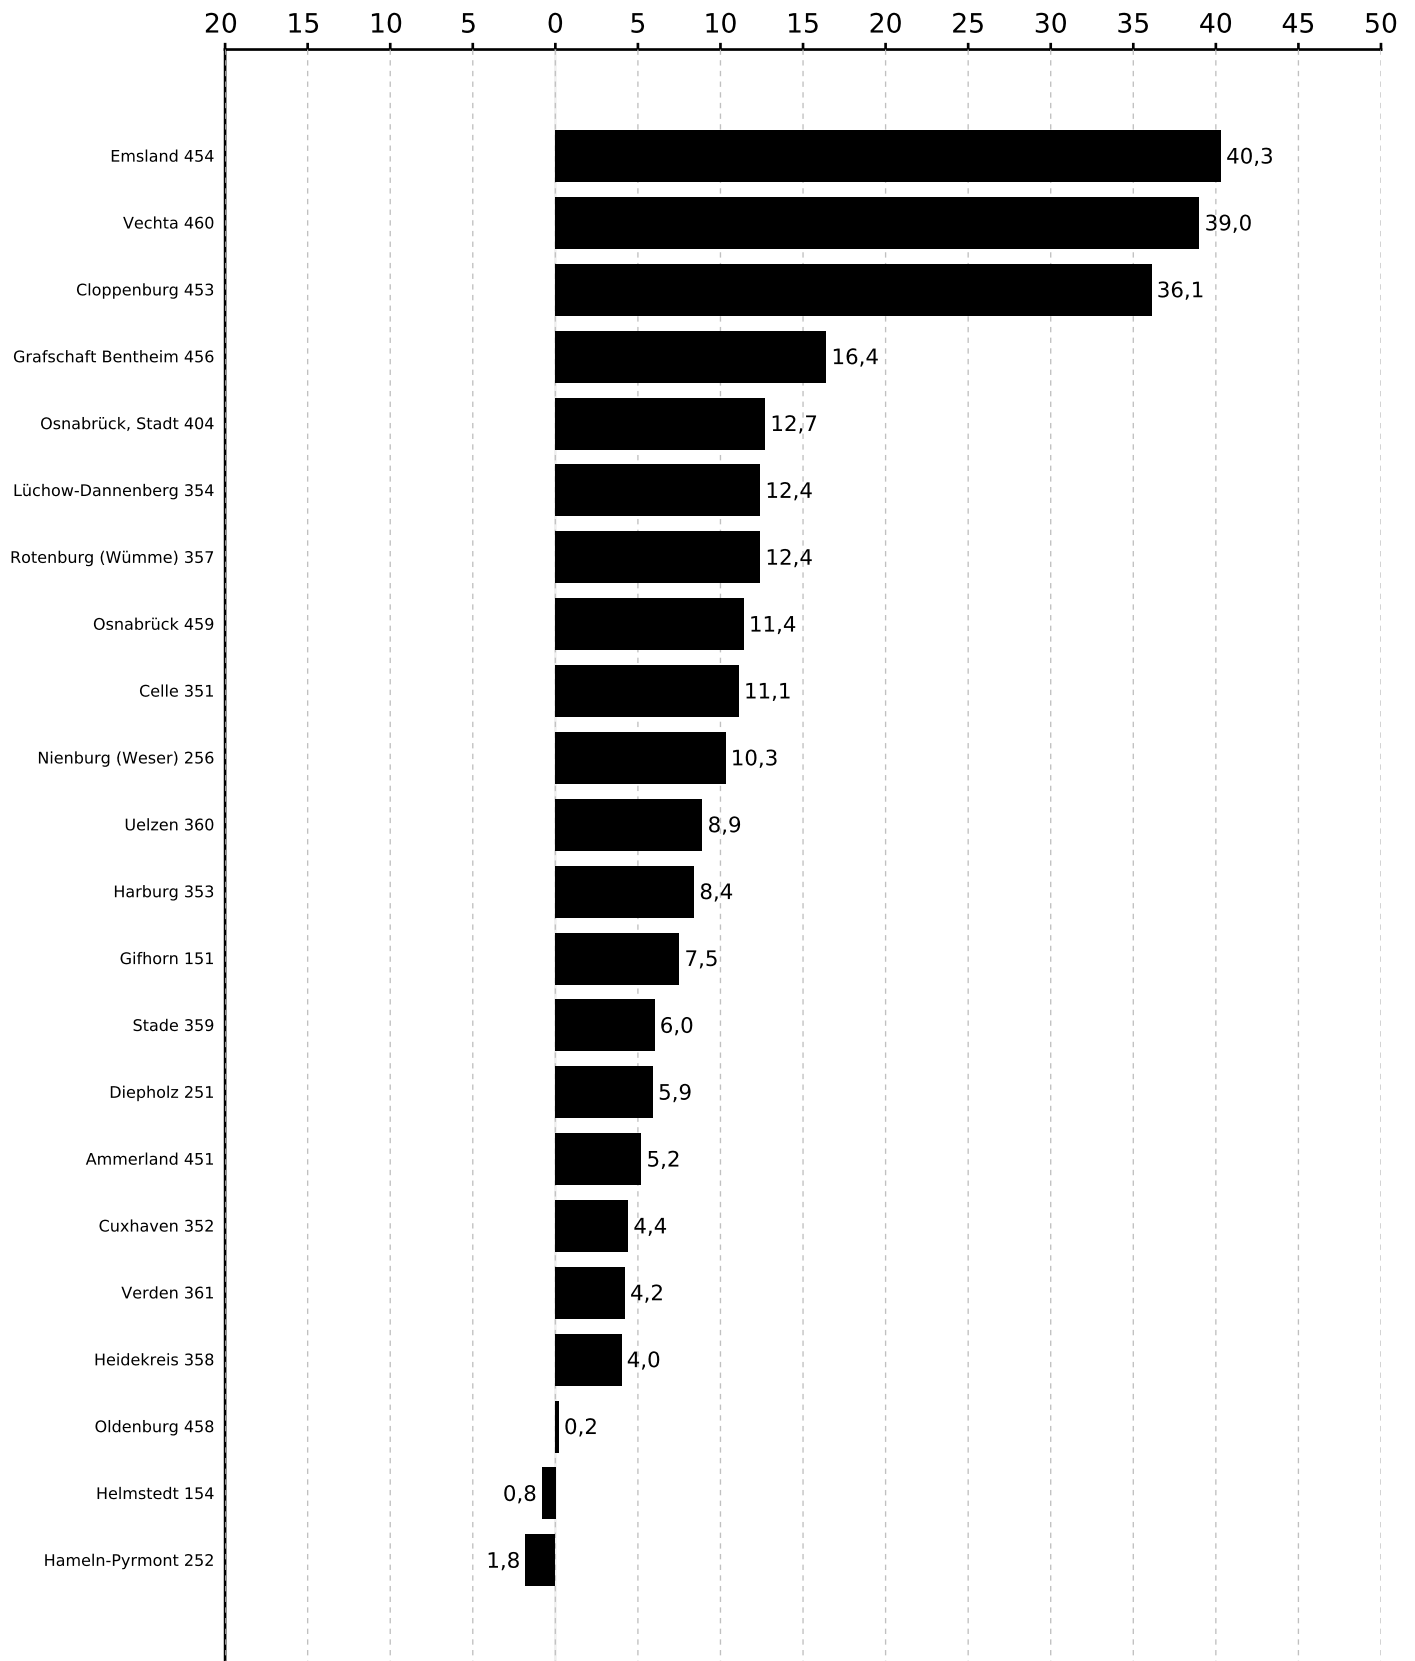

Abstand der Partei CDU zur Partei SPD bei den Kreiswahlen 2016 in Niedersachsen

in Prozentpunkten

SPD vor CDU

CDU vor SPD

Abstand der Partei CDU zur Partei SPD bei den Kreiswahlen 2016 in Niedersachsen

in Prozentpunkten

SPD vor CDU

CDU vor SPD