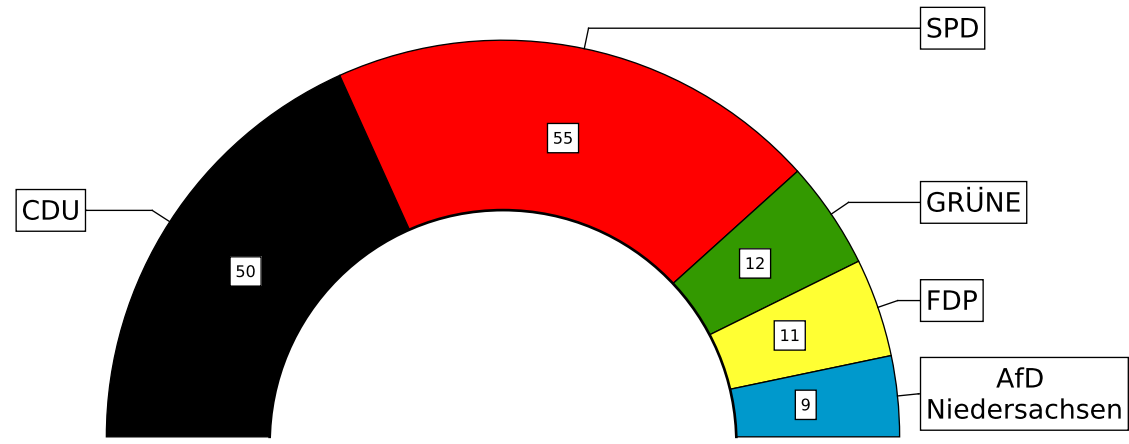

Landtagswahl 2017 in Niedersachsen

Endgültige Sitzverteilung

137 Sitze insgesamt