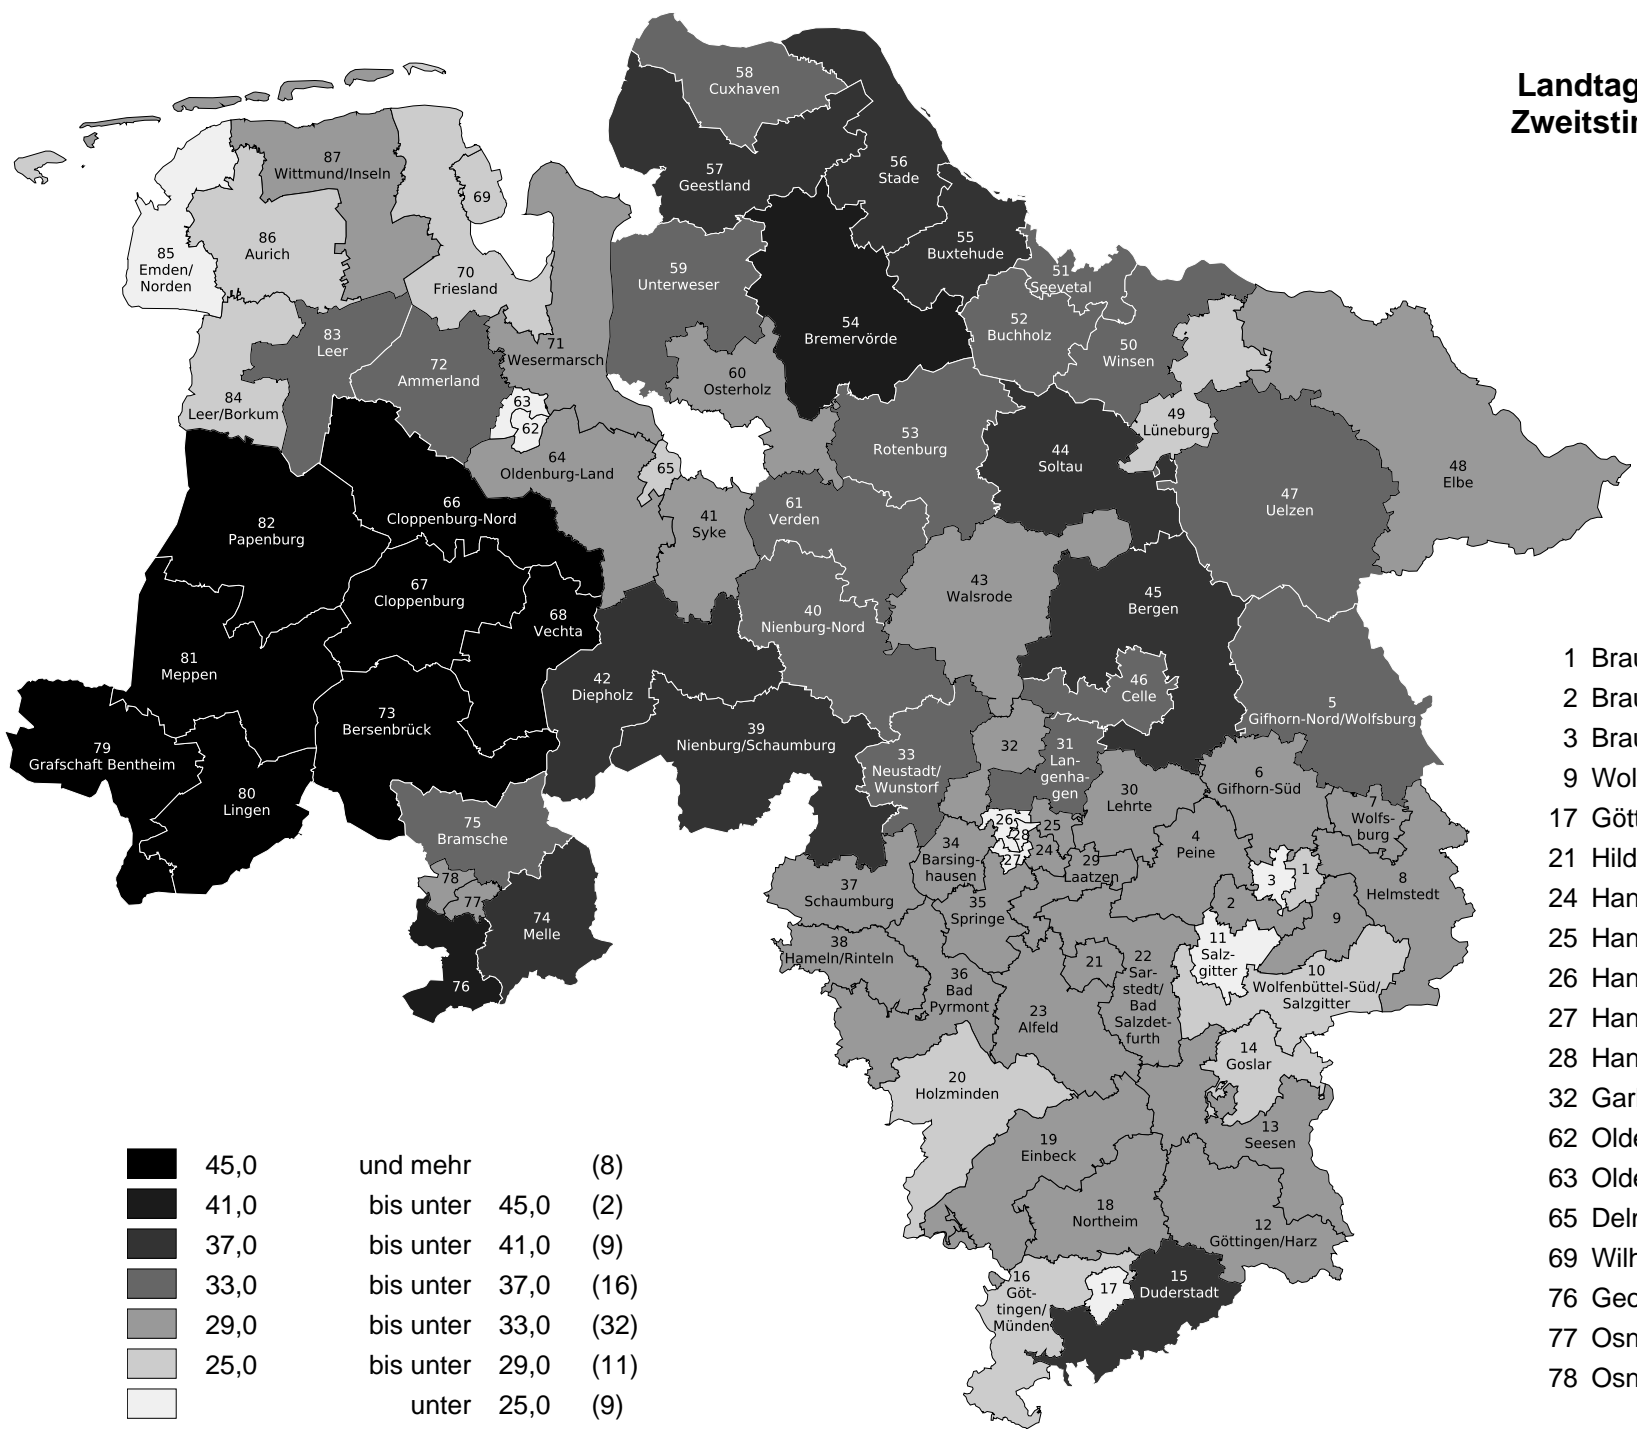

# Landtagswahl 2017 in Niedersachsen Zweitstimmenanteile der Partei "CDU"

45,0	und mehr	(8)
41,0	bis unter 45,0	(2)
37,0	bis unter 41,0	(9)
33,0	bis unter 37,0	(16)
29,0	bis unter 33,0	(32)
25,0	bis unter 29,0	(11)
	unter 25,0	(9)

- 1 Braunschweig-Nord
- 2 Braunschweig-Süd
- 3 Braunschweig-West
- 9 Wolfenbüttel-Nord
- 17 Göttingen-Stadt
- 21 Hildesheim
- 24 Hannover-Döhren
- 25 Hannover-Buchholz
- 26 Hannover-Linden
- 27 Hannover-Ricklingen
- 28 Hannover-Mitte
- 32 Garbsen/Wedemark
- 62 Oldenburg-Mitte/Süd
- 63 Oldenburg-Nord/West
- 65 Delmenhorst
- 69 Wilhelmshaven
- 76 Georgsmarienhütte
- 77 Osnabrück-Ost
- 78 Osnabrück-West